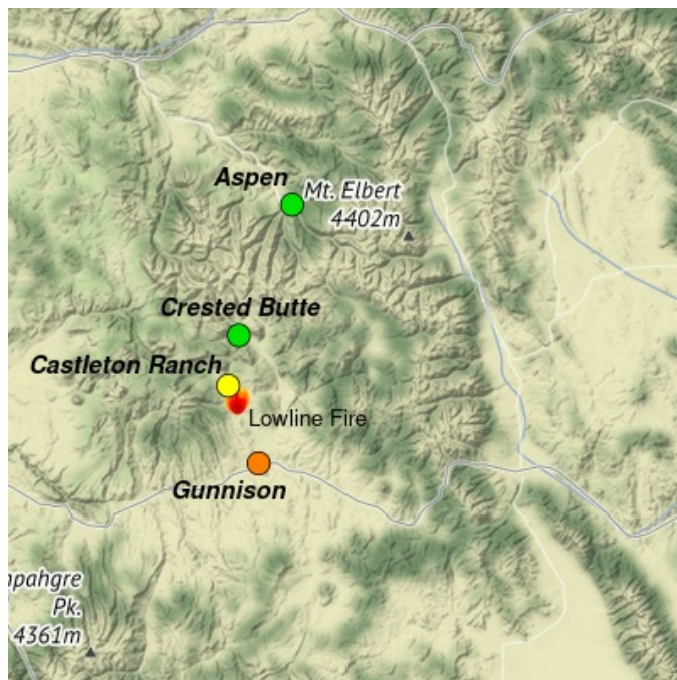

Perspectiva de Humo

Central Colorado Lowline Fire

8/02 - 8/03

Actualizado por Wildland Fire Air Quality Response Program agosto 02, 2023 at 07:15 MDT

Fuego

El fuego Lowline se encuentra en 1,693 acres y está contenido 38%.

Humo

AVISO DE SALUD SOBRE LA CALIDAD DEL AIRE POR HUMO DE INCENDIOS FORESTALES HASTA LAS 900 AM PARA EL CONDADO DE GUNNISON. El enlace para esta alerta se adjunta en la parte inferior de la página. Humo MODERADO a IGS el miércoles por la mañana temprano en Gunnison. El humo en estas áreas debería desaparecer para el mediodía. El área de Castleton Ranch a lo largo de County Road #730 verá posibles períodos de humo MODERADO a IGS a veces, a medida que aumentan las temperaturas y los vientos a lo largo del incendio. Crested Butte verá BUENA calidad de aire hoy. Aspen tendrá una BUENA calidad de aire promedio durante el día.

Recomendaciones de salud pública

Si el humo es espeso o se hace denso en su vecindario, es posible que quiera permanecer en casa. Esto es especialmente cierto para las personas con enfermedades cardíacas, respiratorias, los más jóvenes y los ancianos. Considere la posibilidad de limitar las actividades al aire libre cuando haya humo de moderado a intenso presente. Considere la posibilidad de mudarse temporalmente si hay humo en el interior de su hogar y se está enfermado. Si la visibilidad es de menos de 5 millas con humo en su vecindario, el humo ha alcanzado niveles que son insalubres.

Pronóstico del ICA* para el miércoles

Estación	Ayer			mar 8/01	Pronóstico para hoy -- mié, ago 02	Pronóstico*	
	hora por hora					mié 8/02	jue 8/03
Aspen	6a	noon	6p	●	Buena calidad del aire continúa en la zona.	●	●
Castleton Ranch				●	Humo continuará, MODERADO a IGS, a lo largo de la carretera #730.	●	●
Crested Butte				●	Buena calidad del aire hoy. Posibles chubascos en la zona al final de la tarde.	●	●
Gunnison				●	El humo continuará en el área, de MODERADO a INSALUBRE a veces temprano a la mañana.	●	●

Emitido ago 02, 2023 por Yancey Ranspot yancey.d.ranspot@usda.gov Air Resource Advisor (ARA) Tech. Specialist

Índice de Calidad del Aire (ICA)	Acciones para protegerse
● Buena	No se anticipan impactos a la salud.
● Moderada	Personas extraordinariamente sensitivas deben considerar limitar esfuerzos físicos excesivos y prolongados al aire libre.
● IGS	Personas en Grupos Sensibles* deben reducir esfuerzos físicos excesivos y prolongados al aire libre.
● Insalubre	Personas en Grupos Sensible* deben evitar todo esfuerzo físico excesivo y prolongado al aire libre.
● Muy Insalubre	Todos deben evitar el esfuerzo físico excesivo y prolongado al aire libre.
● Peligrosa	Todos deben evitar toda actividad al aire libre.

***Relevo de responsabilidad:** Este pronóstico se basa solo en partículas finas; el ozono no está incluido. Los pronósticos pueden ser incorrectos; usar bajo su propio riesgo. Tenga cuidado ya que las condiciones pueden cambiar rápidamente. Consulte con su profesional médico cuando sea necesario. Grupos sensibles al humo deben tomar precauciones.

Additional Links

[Air Quality Health Advisory Wildfire Smoke](http://www.colorado.gov/airquality/addendum.aspx#smoke) -- http://www.colorado.gov/airquality/addendum.aspx#smoke

[Smoke and your health](http://www.colorado.gov/airquality/wildfire.aspx) -- http://www.colorado.gov/airquality/wildfire.aspx

[CDPHE Air Pollution Control Division](http://www.facebook.com/cdphe.pcd) -- http://www.facebook.com/cdphe.pcd

[Air Quality Alert](https://alerts.weather.gov/cap/wvacapget.php?x=C01266555D6FD8.AirQualityAlert.1266556CAE30C0.GJTAQAGJT.36be126bd480b63ef96af52261c0621d) -- https://alerts.weather.gov/cap/wvacapget.php?x=C01266555D6FD8.AirQualityAlert.1266556CAE30C0.GJTAQAGJT.36be126bd480b63ef96af52261c0621d

[Fire and Smoke Map](https://fire.airnow.gov/) -- https://fire.airnow.gov/

[Colorado statewide air quality conditions and forecasts](http://www.colorado.gov/airquality/colorado_summary.aspx) -- http://www.colorado.gov/airquality/colorado_summary.aspx

[CDPHE Air Pollution Control Division](https://twitter.com/cdpheapcd) -- https://twitter.com/cdpheapcd

Emitido por Interagency Wildland Fire Air Quality Response Program -- www.wildlandfiresmoke.net

Central Colorado Updates -- <https://outlooks.wildlandfiresmoke.net/outlook/ed63b240>

*Información sobre humo y su salud -- www.cdc.gov/spanish/especialesCDC/IncendiosForestales